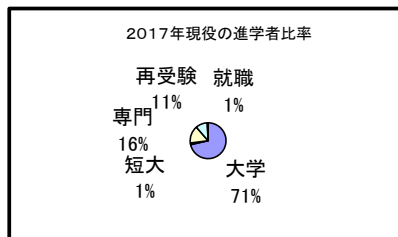

入試年度	87～10	2011	2012	2013	2014	2015	2016	2017	合計
大学	5264	265	248	272	250	246	274	300	7119
短期大学	2363	16	4	16	13	6	16	6	2440
専門学校	1637	42	39	49	54	53	63	63	2000
就職	378	1	1	2	2	4	2	3	393
卒業生数	9737	314	314	398	356	357	393	399	12268

2017年合格のべ数

国公立大学・大学校等	合格のべ数		
	現役	卒業生	合計
山形大		1	1
千葉大		1	1
信州大	1		1
京都大		1	1
京都教育大	1		1
大阪大	1		1
和歌山大		1	1
滋賀県立大		1	1
京都市立芸大	1		1
京都府立大	1		1
大阪府立大	1		1
神戸市外大		2	2
防衛大学校	1		1
航空学生	1		1

私立大学	現役	卒業生	合計
酪農学園大	1		1
文京学院大	1		1
国士館大		1	1
東海大	2		2
東京農大	3	1	4
東京理大		2	2
日本大	2		2
法政大		1	1
明治大	1		1
明治学院大	1		1
長浜バイオ大	2	5	7
京都外大	8		8
京都学園大	1		1
京都産業大	21	11	32
京都女子大	4		4
京都精華大	2		2
京都造形芸大	5		5
京都橘大	5	3	8
京都光華女子大	3		3
同志社大	10	7	17
同志社女子大	11		11
佛教大	4		4
立命館大	47	10	57
龍谷大	83	8	91
京都嵯峨芸大	1		1
京都美術工芸大	1		1
追手門学院大	21	3	24
大阪学院大	1		1
大阪経大	30		30
大阪芸大	2		2
大阪工大	9		9
大阪国際大	1		1
大阪産大	5		5
大阪体育大	1		1
大阪電気通信大	2		2
大阪大谷大		1	1
関西大	72	2	74
関西外大	12		12
近畿大	95	15	110
摂南大	30	10	40
帝塚山学院大	1		1
梅花女子大	14		14
阪南大	2		2
関西福祉科学大	2		2
千里金蘭大	17		17
関西医療大	1		1
藍野大	1		1
大阪青山大	1		1
森ノ宮医療大	2		2
大阪物療大	1		1
大和大	13		13
大手前大	3		3
関西学院大	12	8	20
甲南大	21	2	23
甲南女子大	45		45
神戸学院大	1		1
神戸女学院大	1		1
神戸女子大	3		3
神戸松蔭女子大	1		1
神戸親和女子大	1		1
宝塚大	2		2
武庫川女子大	15		15
関西国際大	2		2
兵庫医療大	1		1
帝塚山大	1		1
畿央大	1		1