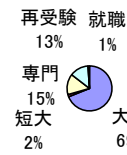

2015年現役の進学者比率

入試年度	87~06	2007	2008	2009	2010	2011	2012	2013	2014	2015	合計
大 学	4324	239	225	229	247	265	248	272	250	246	6545
短期大学	2282	31	15	17	18	16	4	16	13	6	2418
専門学校	1480	48	49	33	27	42	39	49	54	53	1874
就 職	353	8	8	7	2	1	1	2	2	4	388
卒業者数	8496	315	312	306	308	314	314	398	356	357	11476

2015年合格のべ数	合格のべ数		
	現役	卒業生	合計
国公立大学			
三重大		1	1
滋賀大	1		1
和歌山大	1		1
滋賀県立大	1		1
京都府立大	1		1
大阪府立大		1	1
県立広島大	1		1

私立大学	合格のべ数		
	現役	卒業生	合計
東北学院大	2		2
専修大		1	1
明治大	1		1
東海学院大		1	1
長浜バイオ大	3		3
びわこ成蹊大	1		1
大谷大	1		1
京都外大	7		7
京都学園大	3		3
京都産業大	34		34
京都女子大	4		4
京都精華大	1		1
京都造形芸大	3		3
京都橋大	10		10
京光女子大	2		2
同志社大	8	1	9
同志社女子大	3		3
佛教大	27	2	29
明治国際医療大	1		1
立命館大	9	10	19
龍谷大	99	19	118
京都文教大	2		2
京都看護大	1		1
追手門学院大	8		8
大阪学院大	1	1	2
大阪経大	12	5	17
大阪芸大	2		2
大阪工大	9	1	10
大阪産大	15		15
大阪樟蔭女子大	3		3
大阪体育大	3		3
大阪大谷大	3		3
関西大	49	8	57
関西外大	12	1	13
近畿大	74	19	93
四天王寺大	2		2
摂南大	18		18
帝塚山学院大	1		1
梅花女子大	6		6
桃山学院大	1		1
関西福祉科学大	1		1
大阪人間科学大	2		2
大阪成蹊大	2		2
千里金蘭大	9		9
藍野大	4		4
大阪青山大	3		3
大阪総合保育大	1		1
森ノ宮医療大	7		7
大和大	5		5
大手前大	2		2
関西学院大	16	5	21
甲子園大	1		1
甲南大	11	6	17
甲南女子大	23		23
神戸学院大	3		3
神戸芸術工科大	1		1
神戸女学院大	2		2
神戸女子大	1		1
神戸松蔭女子大	22		22
神戸親和女子大	1		1
園田学園女子大	1		1
宝塚大	1		1
武庫川女子大	18	1	19
関西国際大	1		1
兵庫医療大	3		3
神戸常盤大	1		1
帝塚山大	1		1
畿央大	4		4
広島国際大		1	1
東亜大		1	1